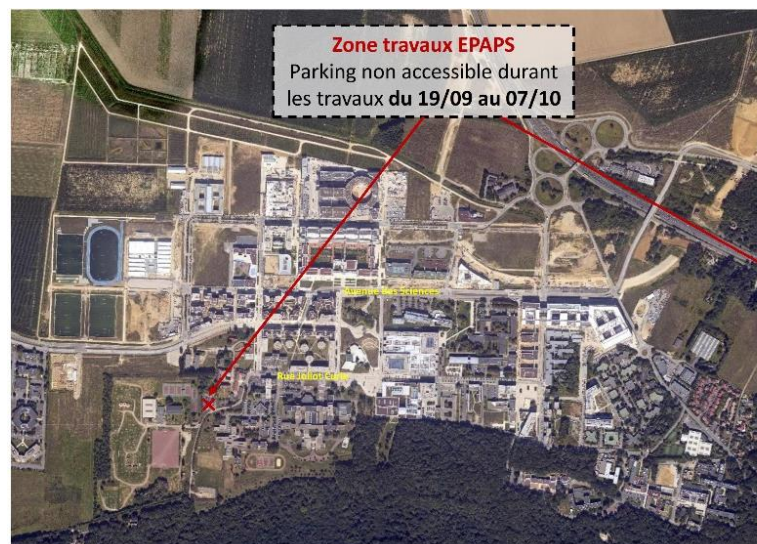

Septembre 2022

Flash info chantiers

Campus urbain - Quartier de Moulon

Fermeture du parking de la ferme de Moulon, « Park'InSaclay - Plaine des Sports »

Du 19 septembre au 7 octobre 2022

Dans le cadre de la campagne d'éradication de la Renouée du Japon sur le Campus urbain Paris-Saclay, des travaux paysagers sont réalisés ponctuellement au sein des quartiers.

Du 19 septembre au 7 octobre 2022, l'entreprise Biodiv interviendra sur le parking à proximité de la ferme de Moulon, dit « Park'In Saclay - Plaine des Sports », situé sur le chemin de Moulon, entraînant sa fermeture aux usagers.

Il sera réouvert au stationnement dès le 8 octobre 2022.

L'Établissement public d'aménagement Paris-Saclay vous remercie de votre compréhension.