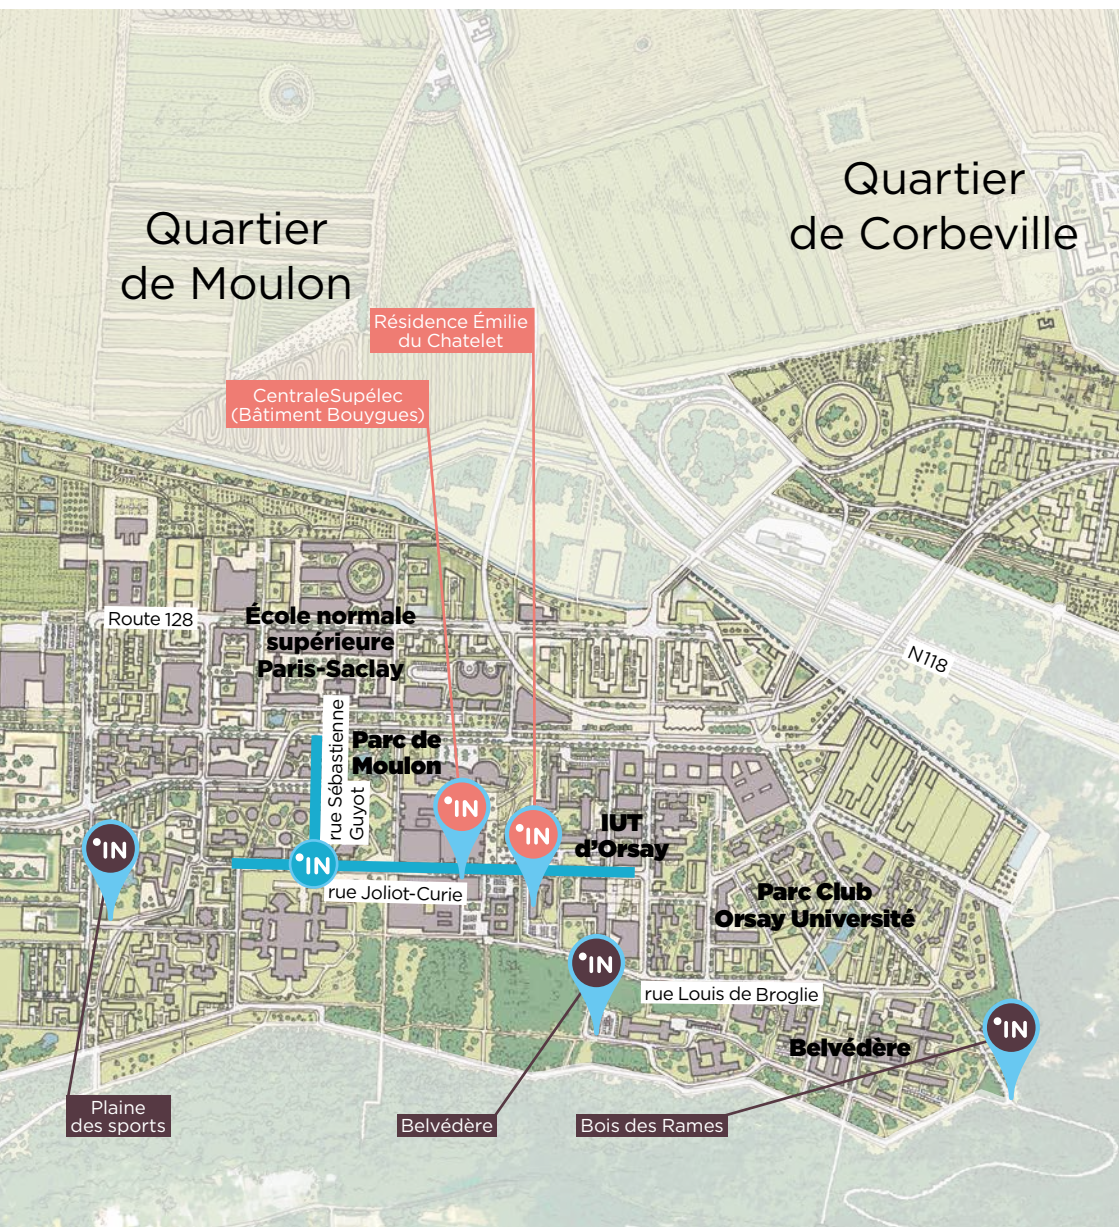

« Notre Ecole a la volonté de s'inscrire pleinement dans la vie du quartier de Moulon. À travers Park'in Saclay, nous valorisons ainsi intelligemment nos places de stationnement disponibles tout en favorisant la complémentarité des usages du quartier.»

Romain SOUBEYRAN

Directeur général de *CentraleSupélec*.

+1000 places déjà disponibles

IN Stationnement en voirie courte durée
Places connectées et réglementées en cœur de quartier

IN Parkings longue durée
Stationner gratuitement sans contrainte de temps